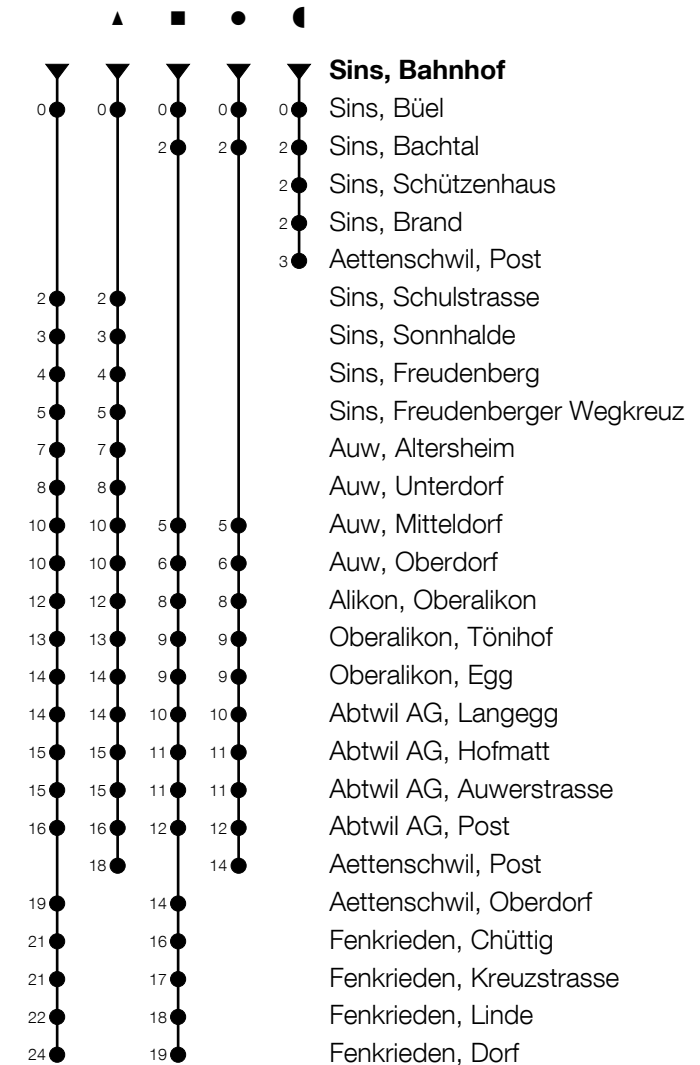

347

Sins, Bahnhof ab

Richtung Fenkrieden, Dorf

h	Montag - Freitag	h	Samstag	h	Sonntag
5		5		5	
6	02 [•] 28 [◄] 32 [■]	6	59 [◄]	6	
7	02 [•] 32 [■]	7	59 [◄]	7	
8	32	8	59 [◄]	8	
9	32	9		9	
10		10	59 [◄]	10	
11	02 [▲] 50 _A	11		11	
12	32	12	32	12	
13	02 32 [▲]	13		13	
14	32	14		14	
15	32	15	32	15	
16	02 [▲] 32	16		16	
17	02 32	17	32	17	
18	02 32	18		18	
19	02 32	19		19	
20	32	20		20	
21	32	21		21	
22		22		22	
23		23		23	
0		0		0	

ca. Reisezeit in Minuten

A : Mit Halt an Aettenschwil, Post

Am 25.12./26.12./01.01./02.01./29.03./01.04./09.05./20.05./30.05./01.08./15.08./01.11. gilt der Sonntagsfahrplan.

Gültig von 10.12.2023 bis 14.12.2024