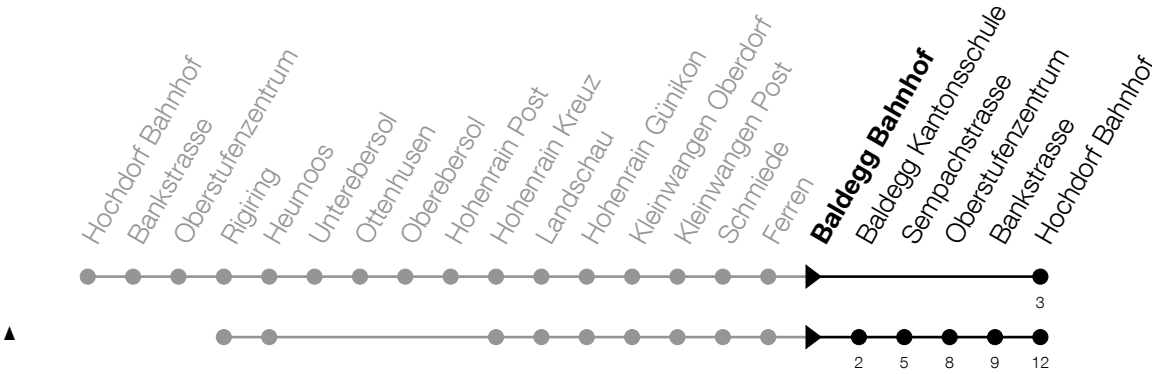

Gültig von 10.12.2023 bis 14.12.2024

h	Montag - Freitag	Samstag	Sonntag
7	11 <sup>S^A</sup> 50		
8			
9			
10	50		
11			
12	20 50		
13	50		
14			
15	50		
16			
17			
18	50		
19	20 50		
20	20 50	50	
21	50	50	
22	50	50	
23	50 <sup>5</sup>	50	
0	58 <sup>5</sup>	58	

⑤: Verkehrt nur am Freitag

S: Verkehrt nur an Schultagen

Am 25.12./26.12./01.01./02.01./29.03./01.04./09.05./20.05./30.05./01.08./15.08./01.11. gilt der Sonntagsfahrplan.