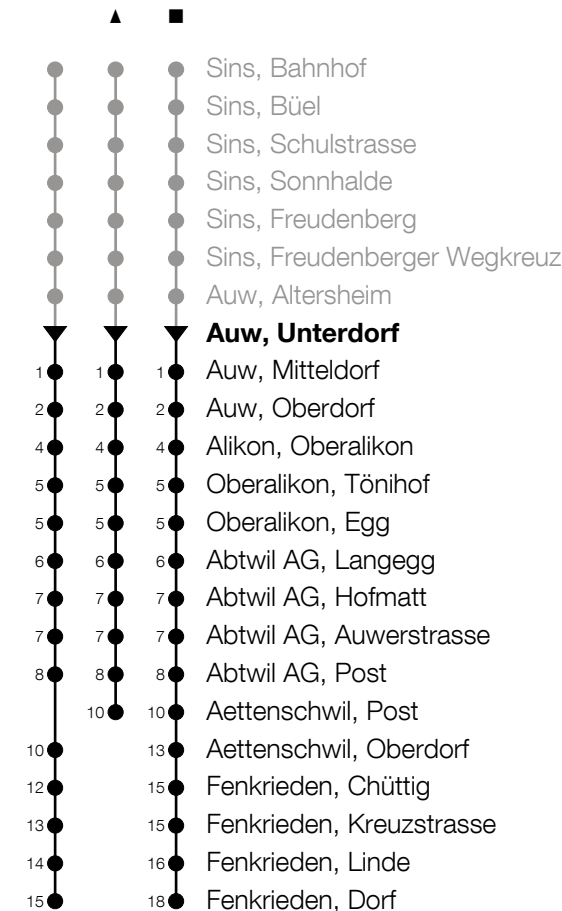

347

Auw, Unterdorf ab

Richtung Fenkrieden, Dorf

h	Montag - Freitag	h	Samstag	h	Sonntag
5		5		5	
6		6		6	
7		7		7	
8	40	8		8	
9	40	9		9	
10		10		10	
11	10 [▲] 58 [■]	11		11	
12	40	12	40	12	
13	10 40 [▲]	13		13	
14	40	14		14	
15	40	15	40	15	
16	10 [▲] 40	16		16	
17	10 40	17	40	17	
18	10 40	18		18	
19	10 40	19		19	
20	40	20		20	
21	40	21		21	
22		22		22	
23		23		23	
0		0		0	

ca. Reisezeit in Minuten