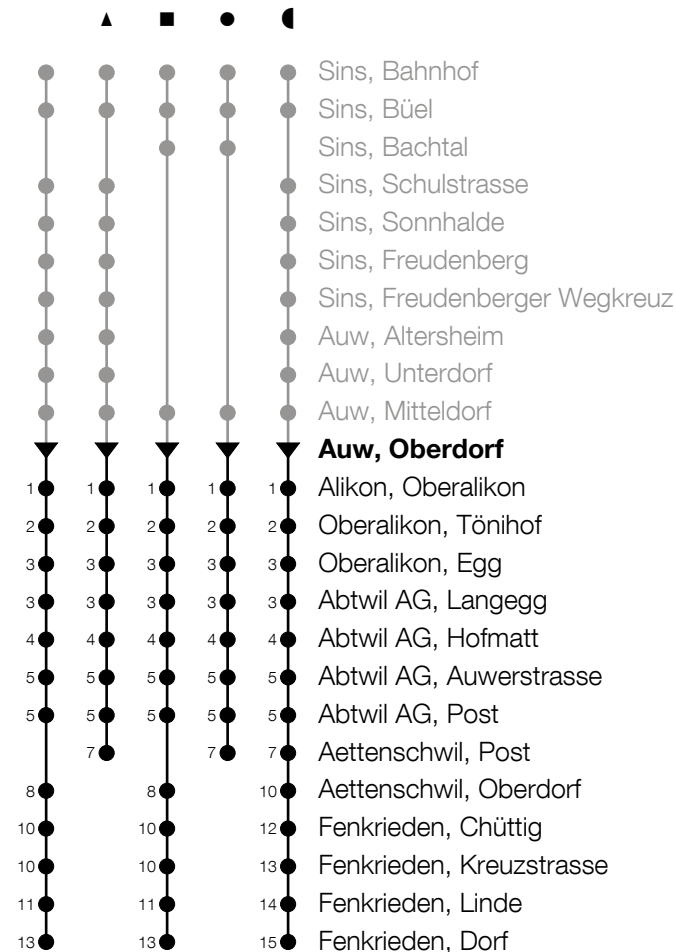

347

Auw, Oberdorf ab

# Richtung Fenkrieden, Dorf

h	Montag - Freitag	h	Samstag	h	Sonntag
5		5		5	
6	08 <sup>A</sup> 38 <sup>■</sup>	6		6	
7	08 <sup>A</sup> 38 <sup>■</sup>	7		7	
8	42	8		8	
9	42	9		9	
10		10		10	
11	12 <sup>▲</sup>	11		11	
12	00 <sup>■</sup> 42	12	42	12	
13	12 42 <sup>▲</sup>	13		13	
14	42	14		14	
15	42	15	42	15	
16	12 <sup>▲</sup> 42	16		16	
17	12 42	17	42	17	
18	12 42	18		18	
19	12 42	19		19	
20	42	20		20	
21	42	21		21	
22		22		22	
23		23		23	
0		0		0	

ca. Reisezeit in Minuten

**A** : Verkehrt ab Aettenschwil, Post weiter ohne Halt bis Sins, Brand

Am 25.12./26.12./01.01./02.01./29.03./01.04./09.05./20.05./30.05./01.08./15.08./01.11. gilt der Sonntagsfahrplan.