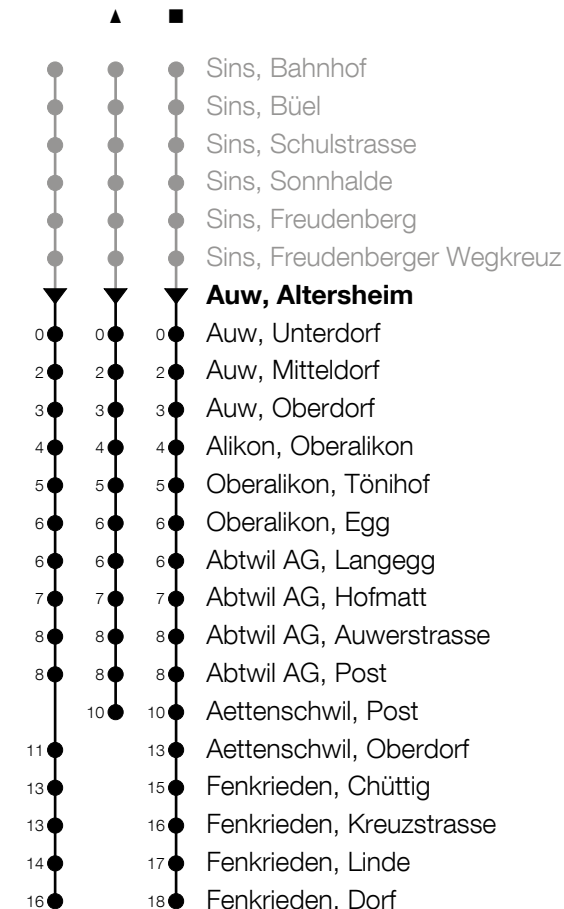

347

Auw, Altersheim ab

# Richtung Fenkrieden, Dorf

h	Montag - Freitag	h	Samstag	h	Sonntag
5		5		5	
6		6		6	
7		7		7	
8	39	8		8	
9	39	9		9	
10		10		10	
11	09 <sup>▲</sup> 57 <sup>■</sup>	11		11	
12	39	12	39	12	
13	09 39 <sup>▲</sup>	13		13	
14	39	14		14	
15	39	15	39	15	
16	09 <sup>▲</sup> 39	16		16	
17	09 39	17	39	17	
18	09 39	18		18	
19	09 39	19		19	
20	39	20		20	
21	39	21		21	
22		22		22	
23		23		23	
0		0		0	

ca. Reisezeit in Minuten