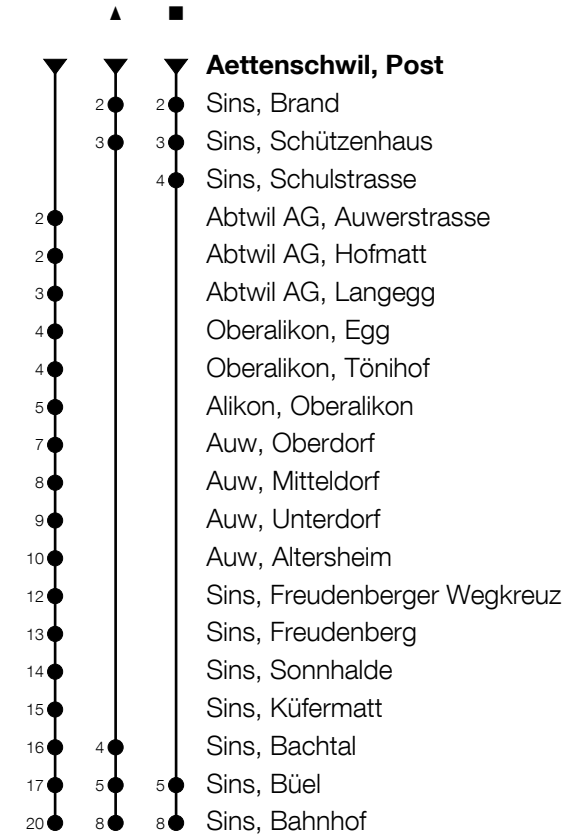

347

Aettenschwil, Post ab

Richtung Sins, Bahnhof

h	Montag - Freitag	h	Samstag	h	Sonntag
5		5		5	
6	16 [▲] 33	6		6	
7	16 [■]	7	04	7	
8		8	04	8	
9		9	04	9	
10		10		10	
11	29	11	04	11	
12		12		12	
13		13		13	
14	03	14		14	
15		15		15	
16	33	16		16	
17		17		17	
18		18		18	
19		19		19	
20		20		20	
21		21		21	
22		22		22	
23		23		23	
0		0		0	

ca. Reisezeit in Minuten