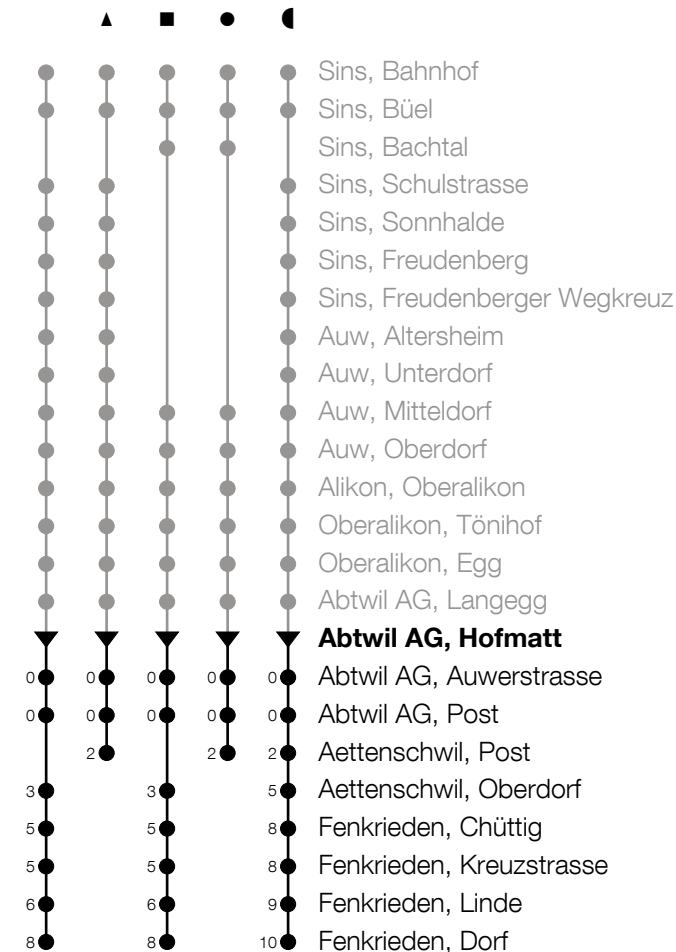

# Richtung Fenkrieden, Dorf

h	Montag - Freitag	h	Samstag	h	Sonntag
5		5		5	
6	13 <sup>●</sup> <sub>A</sub> 43 <sup>■</sup>	6		6	
7	13 <sup>●</sup> <sub>A</sub> 43 <sup>■</sup>	7		7	
8	47	8		8	
9	47	9		9	
10		10		10	
11	17 <sup>▲</sup>	11		11	
12	05 <sup>■</sup> 47	12	47	12	
13	17 47 <sup>▲</sup>	13		13	
14	47	14		14	
15	47	15	47	15	
16	17 <sup>▲</sup> 47	16		16	
17	17 47	17	47	17	
18	17 47	18		18	
19	17 47	19		19	
20	47	20		20	
21	47	21		21	
22		22		22	
23		23		23	
0		0		0	

ca. Reisezeit in Minuten

**A** : Verkehrt ab Aettenschwil, Post weiter ohne Halt bis Sins, Brand

Am 25.12./26.12./01.01./02.01./29.03./01.04./09.05./20.05./30.05./01.08./15.08./01.11. gilt der Sonntagsfahrplan.