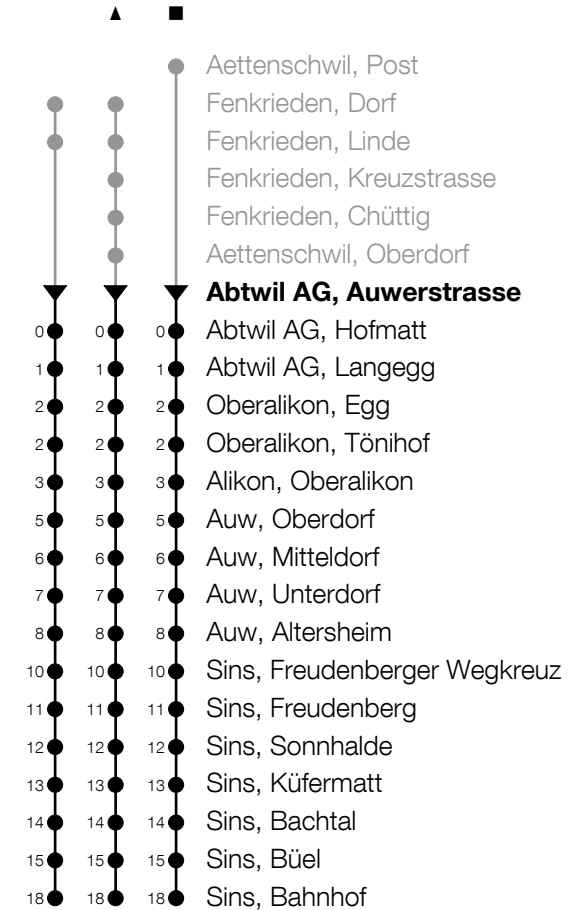

347

Abtwil AG, Auwerstrasse ab

Richtung Sins, Bahnhof

h	Montag - Freitag	h	Samstag	h	Sonntag
5	35	5		5	
6	05 [▲] 35 [■]	6		6	
7	05 [▲] 35	7	06 [■]	7	
8	05 [▲] 35	8	06 [■]	8	
9	05 [▲]	9	06 [■]	9	
10	05 [▲]	10		10	
11	31 [■]	11	06 [■]	11	
12		12		12	
13	05 [▲] 35 [▲]	13	05 [▲]	13	
14	05 [■]	14		14	
15	05	15		15	
16	05 35 [■]	16	05 [▲]	16	
17	05 35	17		17	
18	05 35	18		18	
19	05	19		19	
20	05	20		20	
21	05	21		21	
22		22		22	
23		23		23	
0		0		0	

ca. Reisezeit in Minuten