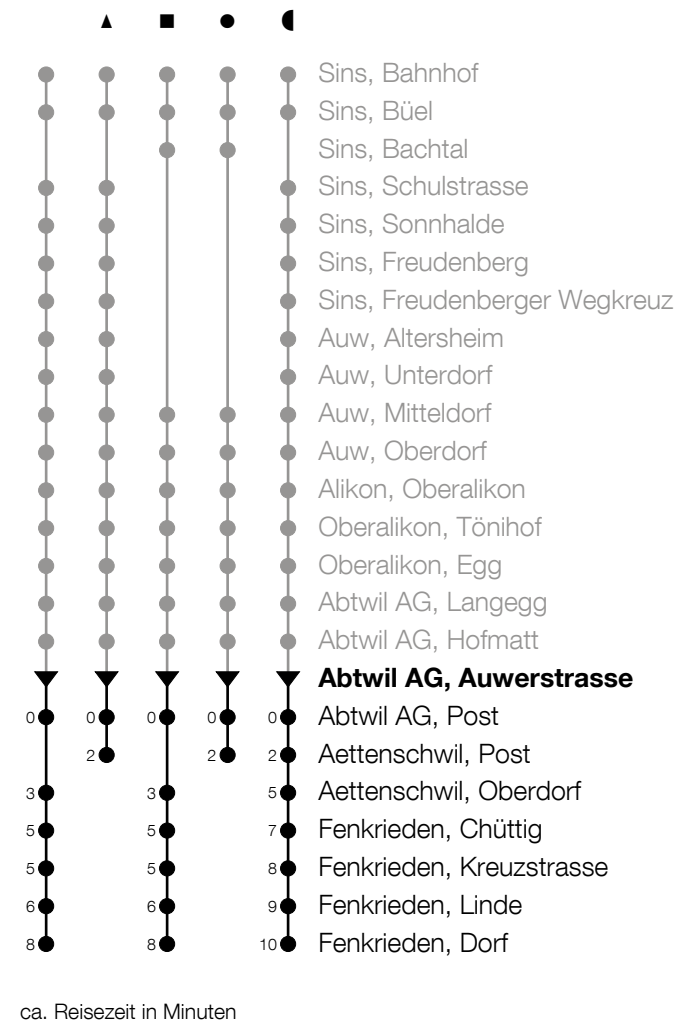

347

Abtwil AG, Auwerstrasse ab

Richtung Fenkrieden, Dorf

h	Montag - Freitag	h	Samstag	h	Sonntag
5		5		5	
6	13 [●] _A 43 [■]	6		6	
7	13 [●] _A 43 [■]	7		7	
8	47	8		8	
9	47	9		9	
10		10		10	
11	17 [▲]	11		11	
12	05 [■] 47	12	47	12	
13	17 47 [▲]	13		13	
14	47	14		14	
15	47	15	47	15	
16	17 [▲] 47	16		16	
17	17 47	17	47	17	
18	17 47	18		18	
19	17 47	19		19	
20	47	20		20	
21	47	21		21	
22		22		22	
23		23		23	
0		0		0	

A : Verkehrt ab Aettenschwil, Post weiter ohne Halt bis Sins, Brand

Am 25.12./26.12./01.01./02.01./29.03./01.04./09.05./20.05./30.05./01.08./15.08./01.11. gilt der Sonntagsfahrplan.

Gültig von 10.12.2023 bis 14.12.2024