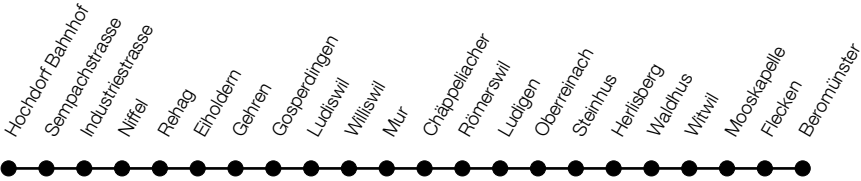

Gültig von 10.12.2023 bis 14.12.2024

Montag - Freitag		5	6-7	8	9	10	11	12	13	14	15-16	17-18	19	20-21	22-0
								Ⓢ F							Ⓢ
Hochdorf, Bahnhof	ab	30	00 30	00 30	30 30	00 30	00 30	00 00	00 30	30 30	30 30	00 30	00 00	00 00	00
Römerswil, Rehag		33	03 33	03 33	33 33	03 33	03 33	03 03	03 33	33 33	33 33	03 33	03 03	03 03	03
Römerswil, Gosperdingen		36	06 36	06 36	36 36	06 36	06 36	06 06	06 36	36 36	36 36	06 36	06 06	06 06	06
Römerswil, Williswil		37	07 37	07 37	37 37	07 37	07 37	07 07	07 37	37 37	37 37	07 37	07 07	07 07	07
Römerswil, Dorf		40	10 40	10 40	40 40	10 40	10 40	10 10	10 40	40 40	40 40	10 40	10 10	10 10	10
Herlisberg, Oberreinach		43	13 43	13 43	43 43	13 43	13 43	13 13	13 43	43 43	43 43	13 43	13 13		
Herlisberg, Dorfplatz		45	15 45	15 45	45 45	15 45	15 45	15 15	15 45	45 45	45 45	15 45	15 15		
Beromünster, Mooskapelle		49	19 49	19 49	49 49	19 49	19 49	19 19	19 49	49 49	49 49	19 49	19 19		
Beromünster, Post	an	53	23 53	23 53	53 53	23 53	23 53	23 23	23 53	53 53	53 53	23 53	23 23		