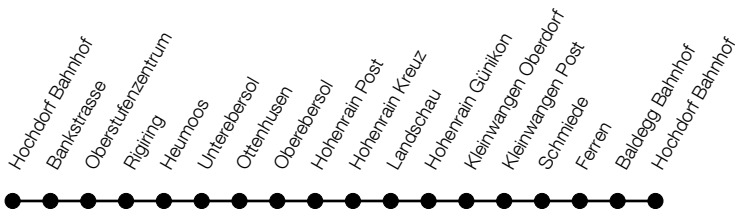

Gültig von 10.12.2023 bis 14.12.2024

Montag - Freitag

	7	10	12	13	15	16	17	18	19-20	21-22	23	0	1	
	S					o	o	o				Ⓢ	Ⓢ	
Hochdorf, Bahnhof	ab	30	30	00	30	30	30	00	30	30	00	30	30	38
Hochdorf, Oberstufenzentrum		32	32	02	32	32	32	02	32	32	02	32	32	40
Hochdorf, Rigiring		01	33	33	03	33	33	33	03	33	33	33	33	41
Hohenrain, Unterebersol		-	34	34	04	34	34	34	04	34	34	04	34	42
Hohenrain, Ottenhusen		-	37	37	07	37	37	37	07	37	37	07	37	45
Hohenrain, Oberebersol		-	38	38	08	38	38	38	08	38	38	08	38	46
Hohenrain, Post		-	41	41	11	41	41	41	11	41	41	11	41	49
Hohenrain, Kreuz		03	42	42	12	42	42	42	12	42	42	12	42	50
Kleinwangen, Oberdorf		07	46	46	16	46	46	46	16	46	46	16	46	54
Kleinwangen, Post		07	46	46	16	46	46	46	16	46	46	16	46	54
Baldegg, Bahnhof		11	50	50	20	50	50	50	-	-	50	20	50	58
Baldegg, Kantonsschule		13	-	-	-	-	-	-	-	-	-	-	-	-
Hochdorf, Oberstufenzentrum		19	-	-	-	-	-	-	-	-	-	-	-	-
Hochdorf, Bahnhof	an	23	54	54	24	54	54	54	24	54	54	54	02	

Samstag

	20-23	0	1
Hochdorf, Bahnhof	ab	30	38
Hochdorf, Oberstufenzentrum		32	40
Hochdorf, Rigiring		33	41
Hohenrain, Unterebersol		34	42
Hohenrain, Ottenhusen		37	45
Hohenrain, Oberebersol		38	46
Hohenrain, Post		41	49
Hohenrain, Kreuz		42	50
Kleinwangen, Oberdorf		46	54
Kleinwangen, Post		46	54
Baldegg, Bahnhof		50	58
Hochdorf, Bahnhof	an	54	02

S : verkehrt nur an Schultagen
o : ohne Halt Baldegg, Bahnhof

Ⓢ : verkehrt nur am Freitag